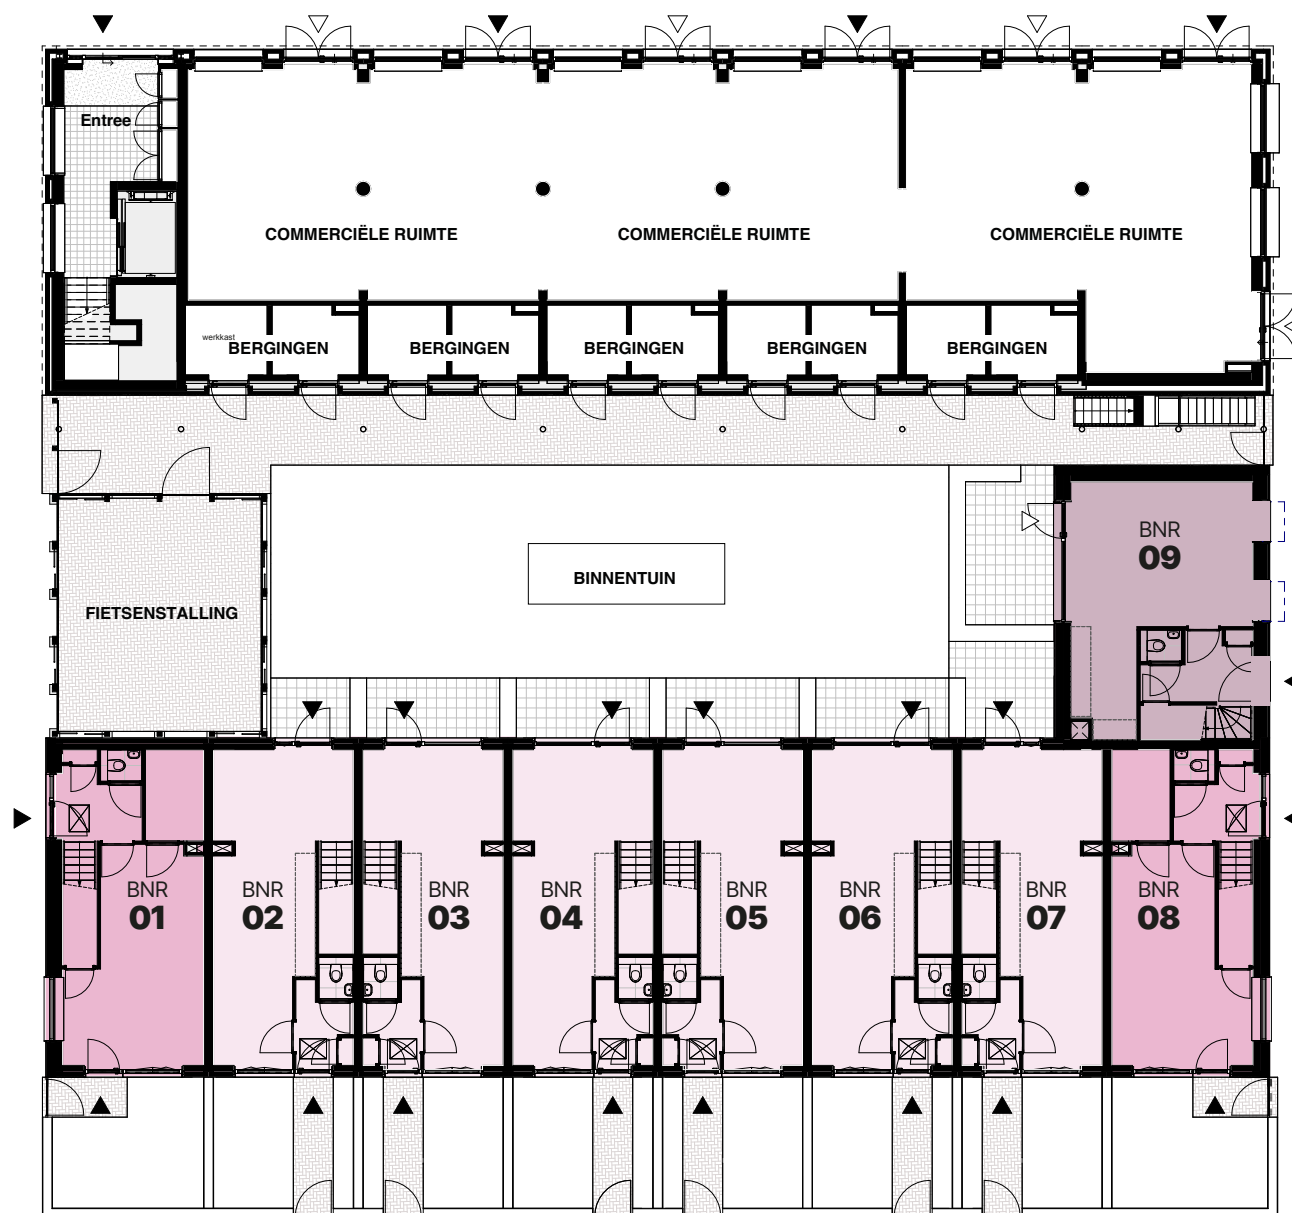

BEGANE GROND

- Stadswoning 4-laags
- Hoekwoning 4-laags
- Special 3-laags

EERSTE VERDIEPING

- 3-kamerappartement 64 m² met balkon
- 2-kamerappartement 50 m²
- Stadswoning 4-laags
- Hoekwoning 4-laags
- Special 3-laags